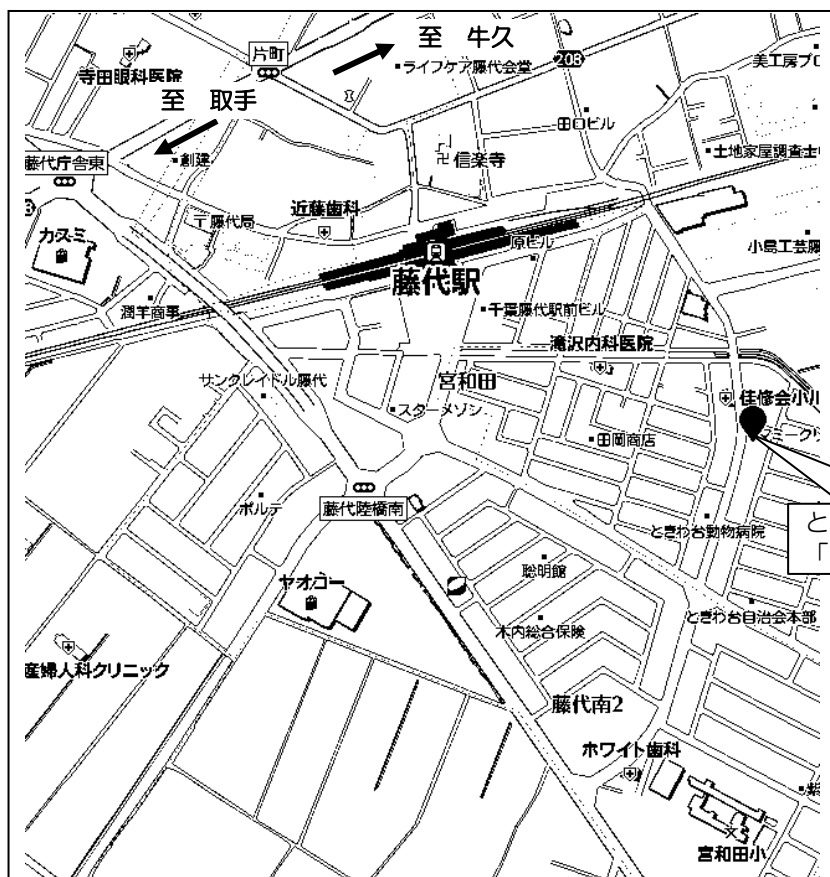

※事務所前に2台分の駐車場があります。